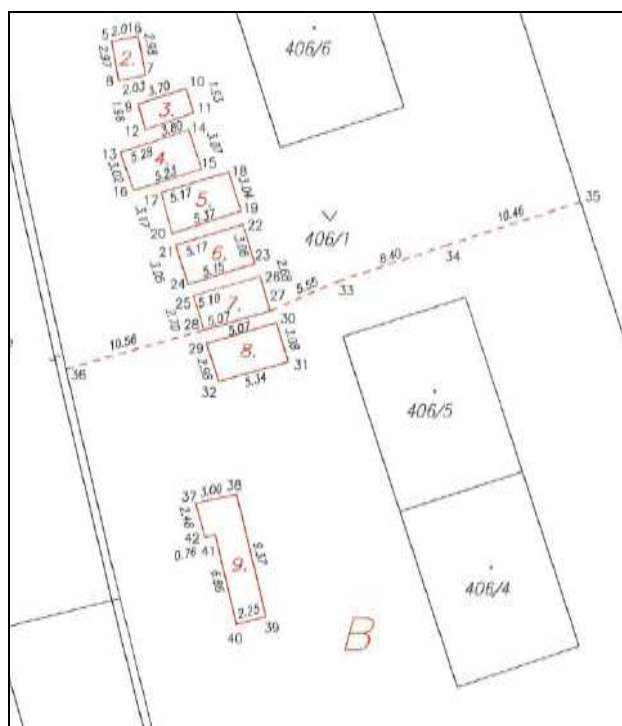

MĚSTSKÁ ČÁST PRAHA 16
VÁCLAVA BALÉHO 23
153 00 RADOTÍN

ZÁMĚR PRONÁJMU části pozemku parc.č. 406/1 v k.ú. Radotín

Městská část Praha 16 o z n a m u j e ve smyslu § 36 odst. 1 zákona č. 131/2000 Sb., o hlavním městě Praze, v platném znění

Z Á M Ě R

pronájmu části pozemku parc.č. 406/1, ostatní plocha, zeleň v k.ú. Radotín o výměře 16 m² z celkové výměry 3032 m², označené jako část č. 6, vlastníkově plechové garáže postavené na tomto pozemku.

Tento záměr byl schválen Radou městské části Praha 16 na jejím zasedání dne 19. 12. 2018 usnesením č. 92/2018.

Mgr. Karel Hanzlík
starosta Městské části Praha 16

Vyvěšeno: 8. 1. 2019

Sejmuto:

Sídlo: Václava Balého 23, 153 00 Praha – Radotín
IČO: 00241598

e-mail: starosta@praha16.eu
tel.: 234 128 101
fax: 234 128 105