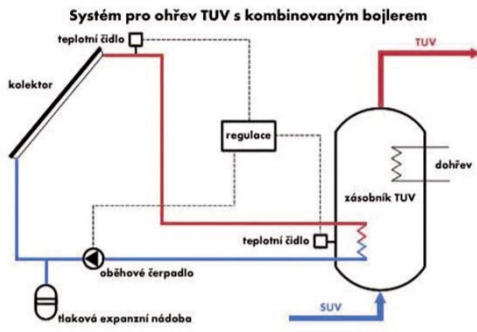

Termické solární systémy na ohřev užitkové vody (TUV) a přitápění – úspora energie i peněz

**Kdo chce něco ušetřit
Tento systém musí mít
Rádi vám i poradíme
Slušnou cenu poskytneme!**

Kontakt:

SAK Radotín s.r.o.
Karlická 1407/39A
fax: 257 911 177

e-mail: info@sakradotin.cz
www.sakradotin.cz

Informační měsíční periodikum pro správní obvod Prahy 16. Vydává Městská část Praha 16.
Adresa redakce a příjem inzerce: V. Balého 23, 153 00 Praha-Radotín, tel.: 234 128 102, fax: 234 128 105, e-mail: noviny@p16.mepnet.cz, http://www.praha16.eu.
Registrováno pod evid. číslem MK ČR E 14517.
Řídí redakční rada.
Šéfredaktor: Mgr. Karel Hanzlík.
Redaktoři: Kateřina Drmllová, Ing. Pavel Jirásek, Mgr. Miroslav Knotek, Věra Peroutková.
Grafická výroba: Emil Souček.
Spolupráce za městské části: za MČ Zbraslav Blanka Velemínská, MČ Lochkov Eva Filipová, MČ Lipence Michal Popek, MČ Velká Chuchle Jan Zágler.
Redakční uzávěrka 4.5.2011. Vychází 16.5.2011.
Náklad 10 000 výtisků.
Výtisk a distribuce ZDARMA. Tisk Grafotechna print s.r.o., Lýskova 1594/33, 155 00 Praha 13.
Další číslo vyjde 15.6.2011.
Uzávěrka pro inzerci a příspěvky: do 3.6.2011. Distribuce do všech poštovních schránek ve správním obvodu zajištěna prostřednictvím České pošty s.p. Za obsahovou a věcnou správnost odpovídají autoři. Nevyžádané rukopisy a fotografie se nevracejí.

**OPRAVY
CHLADNÍČEK A MRAZNIČEK
ROZENSKÝ ALEŠ**
Strážovská 59, Praha 5 - Radotín
Tel.: 257 912 525
Mobil: 606 834 485
www.rozensky.ic.cz

SERVIS PRAČEK
■ Praha 5 a okolí
■ Praha 4, 6 a 10
EXNER
Ivan Exner
Ke Kamínce 1285
Praha 5 - Zbraslav
608 928 283
257 924 445

kucma INSTALATÉRSKÉ POTŘEBY
Vinohrady 62, Radotín, tel.: 733 543 453, kucma@atlas.cz, www.kucma.cz.
• příjem zakázek • bojler
• plastové rozvody • keramika
• měděné rozvody • baterie
• kanalizace • koupelnové doplňky
• PVC odpady • umyvadla
• instalační materiál • vany a sprchové vaničky
Firma KUCMA dále nabízí výrobu kontejnerových stání
Dále provádíme instalatérské, topeniářské a zednické práce, rekonstrukce bytů a domů, připojení plynových kotlů a spotřebičů.
OTVÍRACÍ DOBA: PO-PÁ 8-12, 13-16 hodin

ZAHRADNICKÉ PRÁCE
Jana Rysová, DiS
Velká Chuchle
Praha 5
Tel.: 737 378 869

DŘEVODISKONT
ŘEZIVO PALUBKY DESKY
PALIVO KROVY
DOPRAVA
Provozovna Zbraslav: Tel.: 606 102 502
Provozovna Jemnice: Tel.: 602 359 867
www.drevodiskont.cz

**ANTÉNY. SATELITY
INSTALACE.
DODÁVKY. OPRAVY.
ZAJIŠTĚNÍ HD
(VYSOKÉ ROZLIŠENÍ)
PŘÍJMU.**
ING. HORSKÝ
TEL.: 602 435 328
ANTENY.HORSKY@SEZNAM.CZ